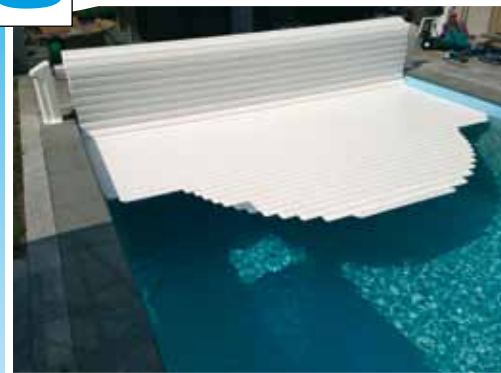

Bovenbouw lamellenafdekking

De lamellenafdekking bestaat uit sterke pvc-lamellen met een enorm luchtvolume en grote weerstand, die ervoor zorgen dat het lamellendek een groot drijfvermogen heeft. Hierdoor is de afdekking een groot veiligheidselement rond uw zwembad.

De bovenbouw lamellenafdekking is voorzien van twee gelakte zijsteunen met daartussen een volledige as van 190mm doorsnede met hierin de aandrijfmotor. De bediening gebeurt middels een sleutel.

De stroomtoevoer kan d.m.v. 220V stroomaanvoer of met een meegeleverde accu. Deze accu kan via een solarsysteem worden opgeladen.

De vorm van de lamellenafdekking wordt volledig aan uw zwembad aangepast.

De lamellen zijn verkrijgbaar in 4 kleuren; wit, zandkleurig, grijs en lichtblauw.

De voordelen van bovenbouw lamellenafdekking

- Hoge veiligheid tegen het te water raken van kinderen of huisdieren
- Uw zwemwater blijft langer op temperatuur
- Beperkt het gebruik van onderhoudsproducten
- Elektrisch bedienbaar
- Elegante en moderne afdekking
- Pasklaar opbouwsysteem